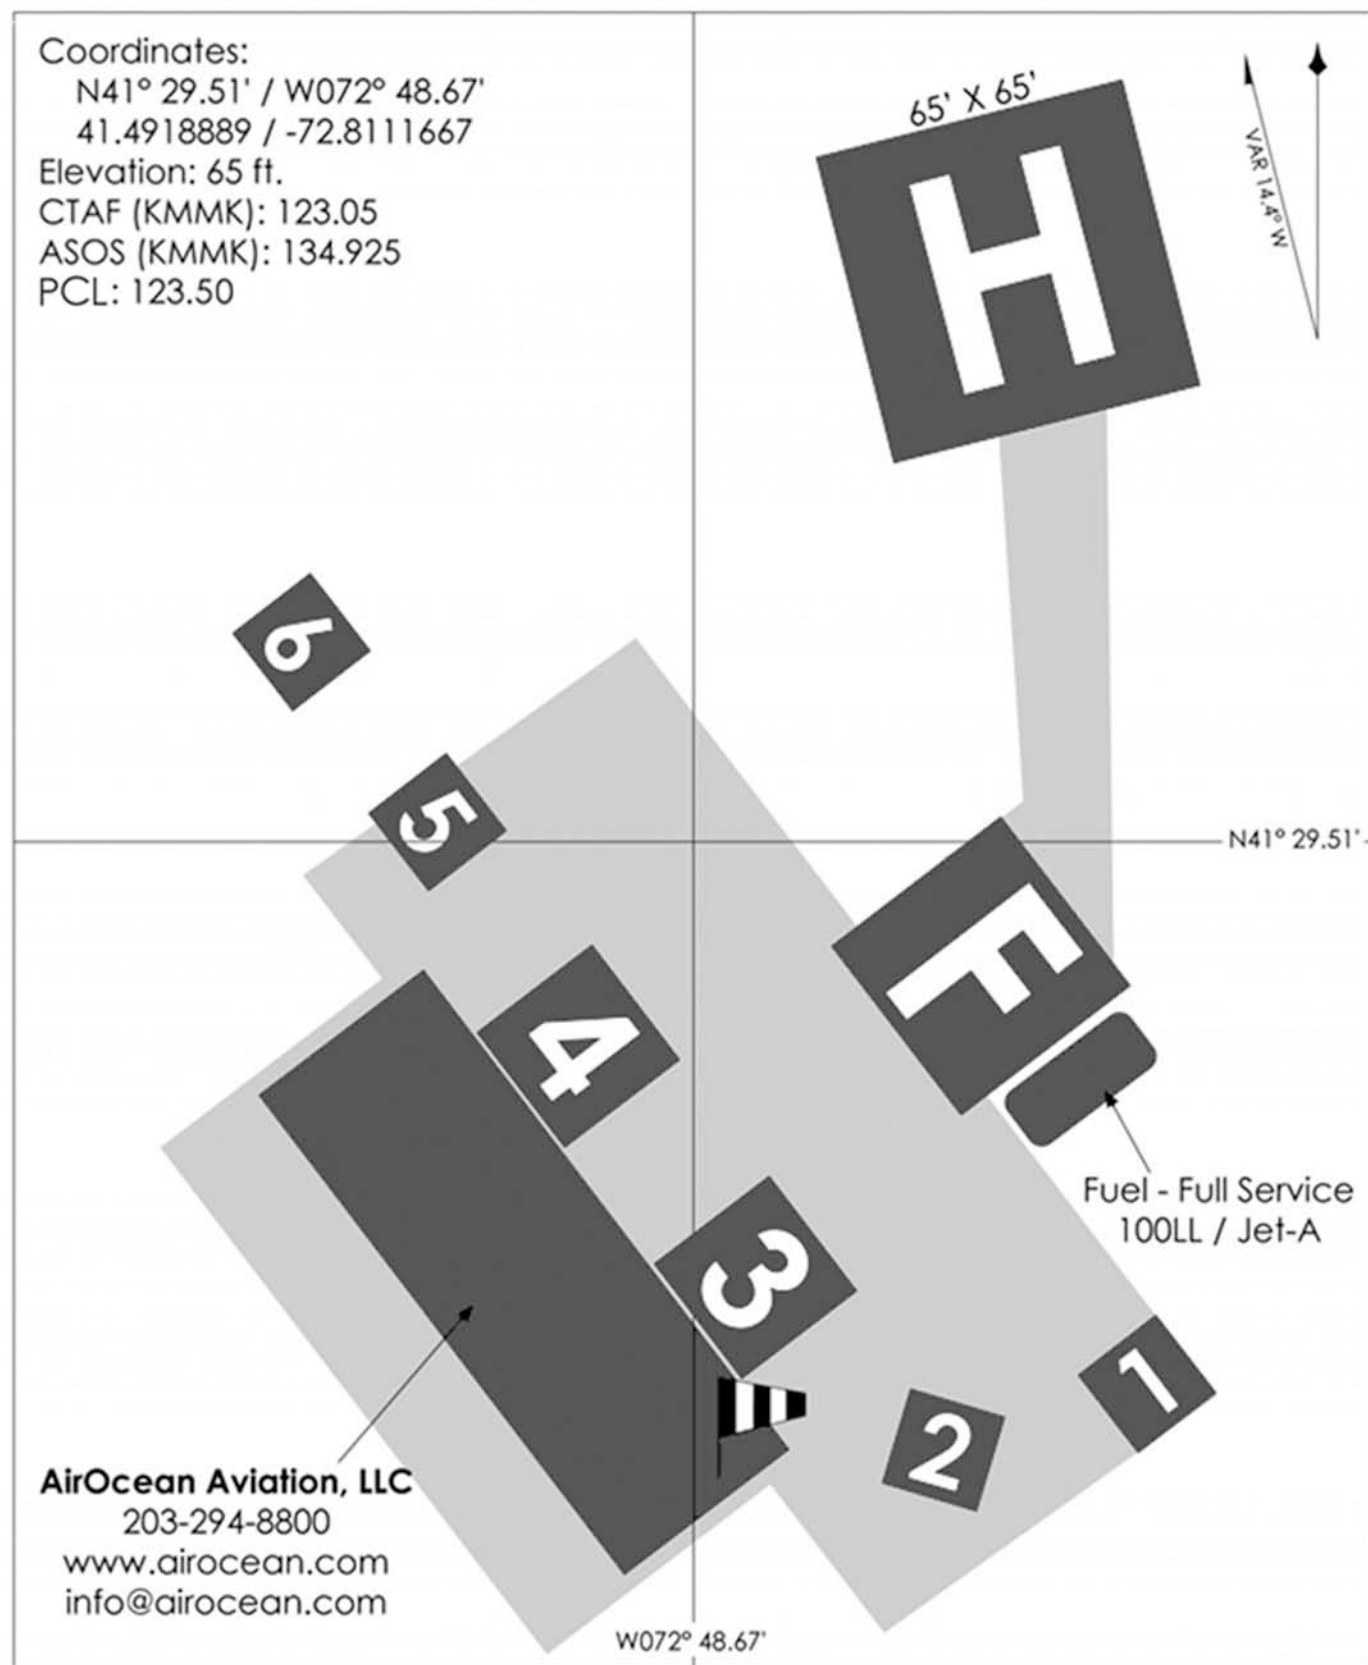

# HELIPORT DIAGRAM

Yalesville Heliport (4C3)  
Yalesville, Connecticut

Coordinates:

N41° 29.51' / W072° 48.67'

41.4918889 / -72.8111667

Elevation: 65 ft.

CTAF (KMMK): 123.05

ASOS (KMMK): 134.925

PCL: 123.50

**AirOcean Aviation, LLC**  
203-294-8800  
www.airocean.com  
info@airocean.com

Yalesville, Connecticut  
Yalesville Heliport (4C3)